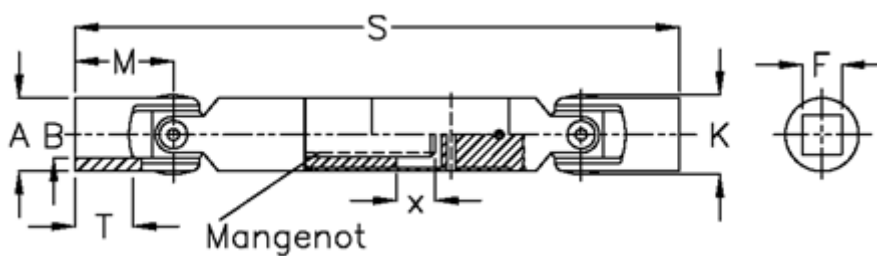

Varenummer: 077251043
Beskrivelse: Krydsled med udtræk 0.725.104.003
S=248 X=75 Firkant 12H9, glideleje

Mål

A	= 25
F	= 12
M	= 37
Mangenot	= 6x11x14
MD max. Nm	= 30
s	= 248
T	= 22
x	= 75